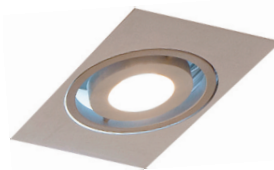

4. Spots (optional)

XX-7W

specify total quantity - 7W - 25/40 degree beam 135lm/W

XX-13W

specify total quantity - 13W - 25/40 degree beam 135lm/W

CCT: 3000K 3500K 4000K

NOSPOTS

no spots